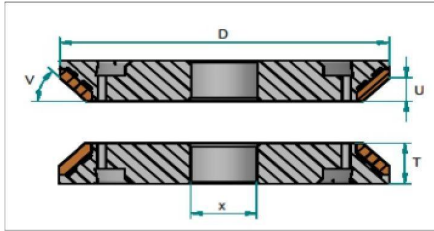

Faccette

Arris

**Faccette per Profilo Piatto diametro 25mm**

Arris for Flat Profile 25mm diameter

| <b>Codice</b><br>Code | <b>Descrizione</b><br>Description   |
|-----------------------|-------------------------------------|
| D05993                | DISTANZIALI M.EDGE 16x12            |
| KF00010               | 4V9 D 25 H12 X2,5 V45 U 3,5 T 7 D64 |

**Faccette per Profilo Piatto diametro 100mm**

Arris for Flat Profile 100mm diameter

| <b>Codice</b><br>Code | <b>Descrizione</b><br>Description |
|-----------------------|-----------------------------------|
| D05992                | DISTANZIALI M.EDGE 50X22          |
| KF00009               | 4V9 D100 H22 X2,5 V45 U 8 T13 D54 |
| L10441                | AB4 100X10X22 10440 FACCETTA 45'  |