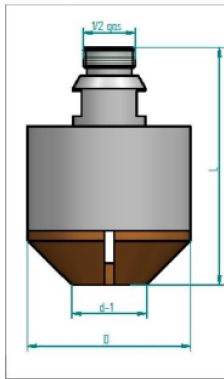

*Svasatore tronco di cono
Countersink truncated cone***SVTC**

Diametro <i>Diameter</i>		Note <i>Notes</i>	Codice <i>Code</i>
Minore <i>small</i>	Maggiore <i>big</i>		
10	35	4 tagli / 4 cuts	SVTC090149
10	45	4 tagli / 4 cuts	SVTC090172
20	45	4 tagli / 4 cuts	SVTC090015
10	50	4 tagli / 4 cuts	SVTC090085
15	50	4 tagli / 4 cuts	SVTC090192
20	50	4 tagli / 4 cuts	SVTC090028
20	60	4 tagli / 4 cuts	SVTC090154
25	60	4 tagli / 4 cuts	SVTC090014
30	60	4 tagli / 4 cuts	SVTC090010
30	65	4 tagli / 4 cuts	SVTC090032
45	75	4 tagli / 4 cuts	SVTC090062
50	75	4 tagli / 4 cuts	SVTC090255
40	80	4 tagli / 4 cuts	SVTC090009
45	80	4 tagli / 4 cuts	SVTC090165
25	85	4 tagli / 4 cuts	SVTC090080