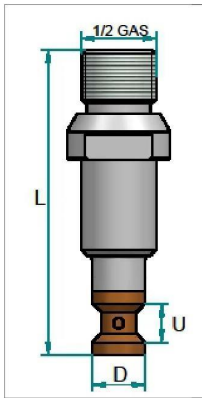

Frese Trapezoidali Trapezoidal Routers

Diametro / Diameter 10mm

	<i>Trap</i>	<i>Codice</i>	<i>Descrizione</i>	<i>Grana</i>
	<i>Trap</i>	<i>Code</i>	<i>Description</i>	<i>Grit</i>
Vetro-Glass 4	6/ 2	FR000443	FRESA 10 TRAP 6/ 2 (4) H 85 D126	D126
	6/ 2	FR000849	FRESA 10 TRAP 6/ 2 (4) H 85+A D76	D76
Vetro-Glass 5	7/ 3	FR000345	FRESA 10 TRAP 7/ 3 (5) H 85 D126	D126
	7/ 3	FR000622	FRESA 10 TRAP 7/ 3 (5) H 85 D76	D76
Vetro-Glass 6	8/ 4	FR000081	FRESA 10 TRAP 8/ 4 (6) H 85 D126	D126
	8/ 4	FR000623	FRESA 10 TRAP 8/ 4 (6) H 85 D76	D76
Vetro-Glass 8	9/ 5	FR000072	FRESA 10 TRAP 9/ 5 (8) H 85 D126	D126
	9/ 5	FR000073	FRESA 10 TRAP 9/ 5 (8) H 85 D76	D76
Vetro-Glass 10	11/ 7	FR000063	FRESA 10 TRAP 11/ 7 (10) H 85 D126	D126
	11/ 7	FR000074	FRESA 10 TRAP 11/ 7 (10mm) H 85 D76	D76
Vetro-Glass 12	13/ 9	FR000042	FRESA 10 TRAP 13/ 9 (12) H 85 D126	D126
	13/ 9	FR000790	FRESA 10 TRAP 13/ 9 (12) H 85 D76	D76
Vetro-Glass 15	16/ 12	FR000087	FRESA 10 TRAP 16/12 (15) H 85 D126	D126
	16/ 12	FR000789	FRESA 10 TRAP 16/12 (15) H 85 D76	D76
Vetro-Glass 19	20/ 16	FR000673	FRESA 10 TRAP 20/16 (19) H 85 D126	D126
	20/ 16	FR001321	FRESA 10 TRAP 20/16 (19) H 85 D79	D76