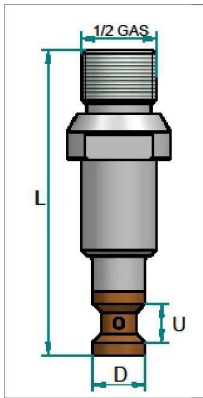

*Frese Trapezoidali
Trapezoidal Routers*

Diametro / Diameter 14mm

	<i>Trap</i>	<i>Codice</i>	<i>Descrizione</i>	<i>Grana</i>
	<i>Trap</i>	<i>Code</i>	<i>Description</i>	<i>Grit</i>
<i>Vetro-Glass</i>	3	FR001279	FRESA VM 14 TRAP 5,5/ 1,5 (3) H 79+A	D126
<i>Vetro-Glass</i>	4	FR001280	FRESA VM 14 TRAP 6/ 2 (4) H 79+A D12	D126
<i>Vetro-Glass</i>	5	FR001141	FRESA VM 14 TRAP 7/ 3 (5) H 79+A D12	D126
<i>Vetro-Glass</i>	6	FR001116	FRESA VM 14 TRAP 8/ 4 (6) H 79+A D12	D126
<i>Vetro-Glass</i>	8	FR001068	FRESA VM 14 TRAP 9/ 5 (8) H 79+A D12	D126
<i>Vetro-Glass</i>	10	FR001074	FRESA VM 14 TRAP 11/ 7 (10) H 79+A D	D126
<i>Vetro-Glass</i>	12	FR001142	FRESA VM 14 TRAP 13/ 9 (12) H 79+A D	D126
<i>Vetro-Glass</i>	15	FR001183	FRESA VM 14 TRAP 16/12 (15) H 79+A D	D126
<i>Vetro-Glass</i>	19	FR001184	FRESA VM 14 TRAP 20/16 (19) H 79+A D	D126